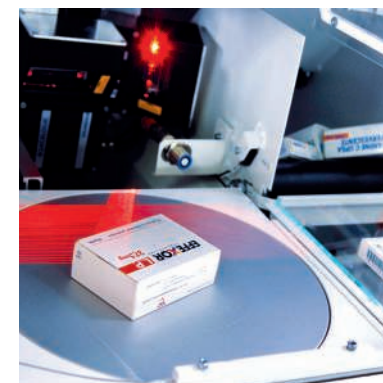

- Das Multi-Arm System
- Das Transfertec
- Das Befüllen
- Der Logistikkassistent
- Optional

DT-DreamTec

DAS MULTI-ARM SYSTEM

Einzigartig in seiner Funktionalität. Das Multitalent als Komplettsystem ohne Wenn und Aber.

- Integrierte Rohrpost
- Integrierte vollautomatische Befüllung
- Backoffice Ausgabe
- Doppelarm-System intern Langsamdreher
- Doppelarm-System Schnelldreher

DAS TRANSFERTEC

Ob Ein- oder Auslagerung es werden ganze Kanäle (bis zu 6 Packungen) in einem Arbeitsschritt transportiert. Dieses innovative Konzept ist einzigartig und führend auf dem Gebiet des Ein- und Auslagerns.

DAS BEFÜLLEN

Der DreamTec kann automatisch oder halbautomatisch befüllt werden. Ein in sich komplett parallel arbeitendes System. Zeitgleich kann Ein- und Ausgelagert werden und parallel wird der Automat befüllt.

DER LOGISTIASSISTENT

Mehr als nur ein einfacher Roboter – DreamTec ist ein wahrhaftiger Logistikkassistent. Ein innovatives Software-Management optimiert die Lagerung und trägt bemerkenswert zu einer Kostenreduzierung in Ihrer Lagerhaltung bei.